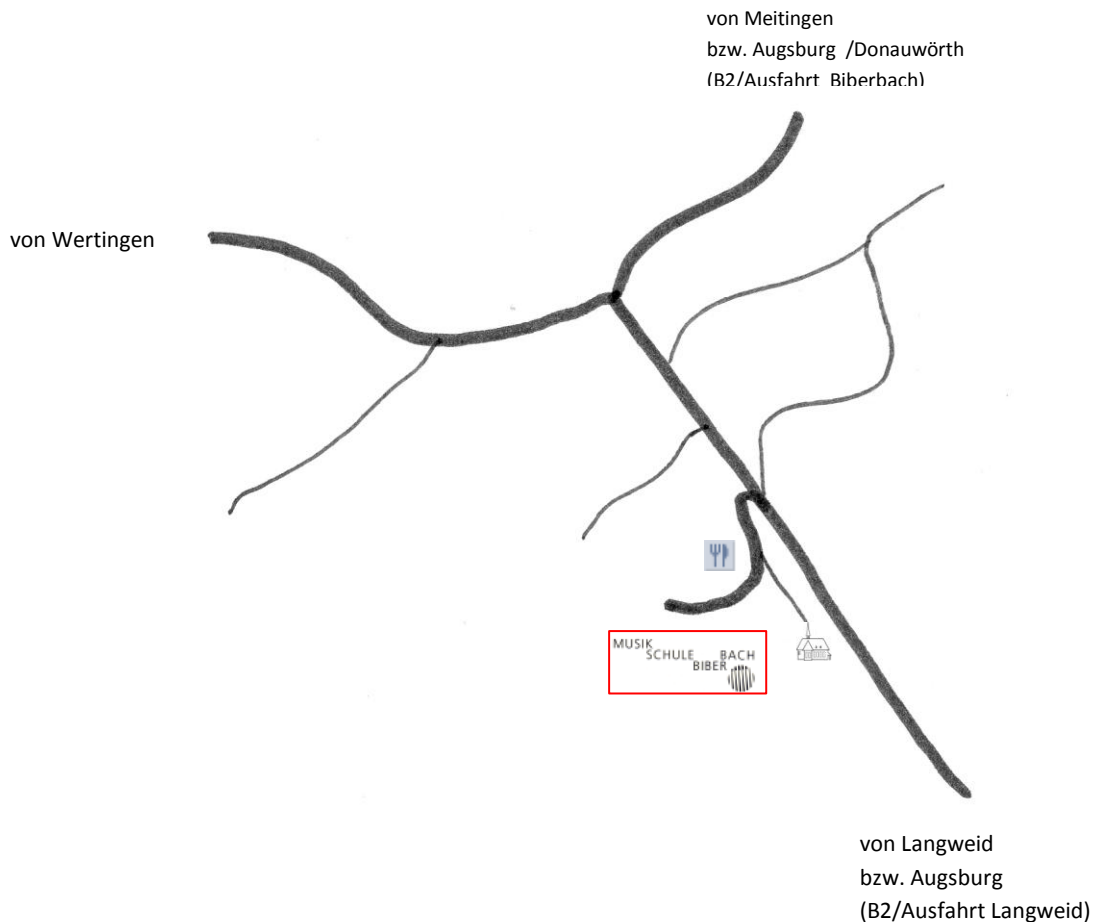

Anfahrtsbeschreibung

Der Unterricht findet zum Großteil in den Räumen der Grundschule Biberbach (im Erdgeschoss des Neubaus) statt.

Grundsätzlich bitten wir Sie die Schule durch den **hinteren Eingang (blaue Türe gegenüber der Turnhalle)** zu betreten. Der Haupteingang der Grundschule muss (Schulanordnung) geschlossen bleiben. **Links an der Schule vorbei führt der Weg zur hinteren Eingangstüre, die von den Lehrern geöffnet wird.**

Bitte **Parken** Sie auf dem Schul-Vorhof **erst nach 14:00 Uhr (donnerstags erst nach 16.00 Uhr)**. Weitere Parkplätze finden Sie oberhalb der Grundschule auf dem Vorplatz der Kirche bzw. auf dem Lehrerparkplatz „links oben“ (bitte nur nachmittags).